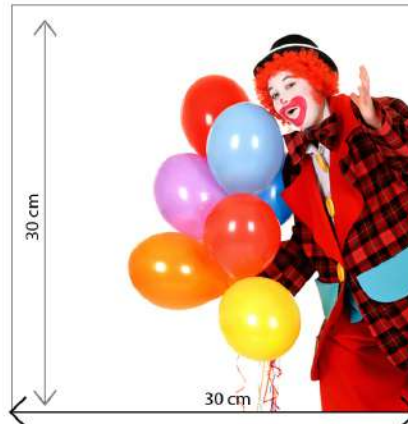

FOTOGRAFICA