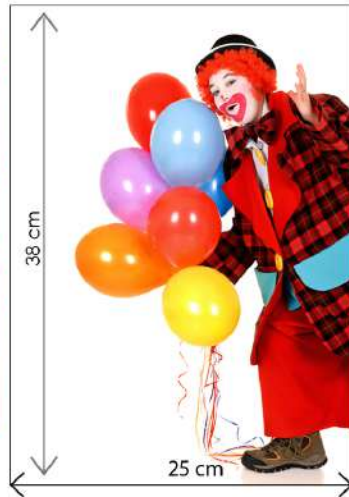

STAMPA

SCEGLI IL FORMATO

24x30 - 30x30 - 25x38 - 30x40