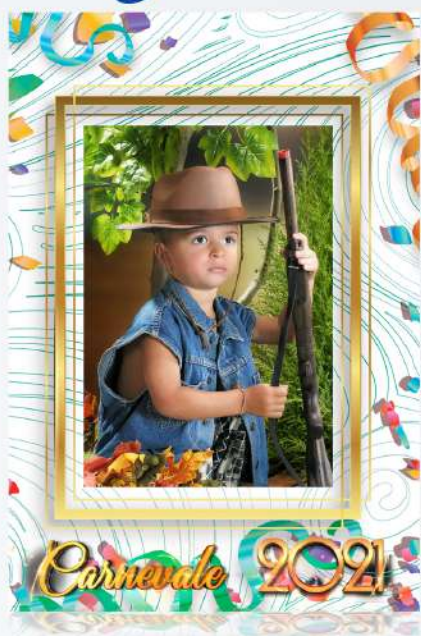

Sagomato

SPECIFICHE TECNICHE:

PRODOTTO RILEGATO

MISURE 20 x 30 CM - CHIUSO

COMPOSTO DA STAMPA ESTERNA

CON GRAFICA CARNEVALE

IN OFFSET SAGOMATA + UV

+ STAMPA FOTOGRAFICA 30 x 60 CM

COMPOSTA DA TRE IMMAGINI INSERITE
IN UNICA CORNICE CON GRAFICA