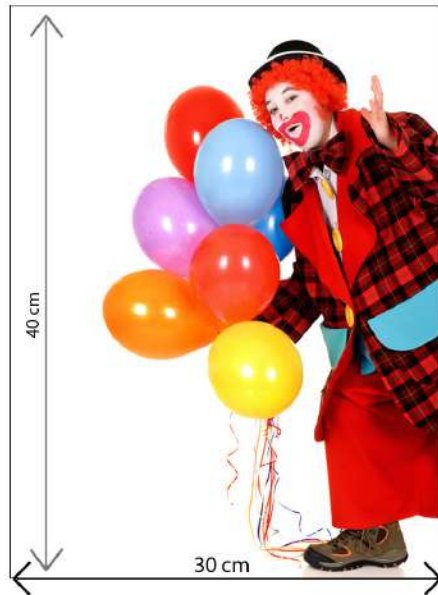

STAMPA

SCEGLI IL FORMATO

24x30 - 30x30 - 25x38 - 30x40