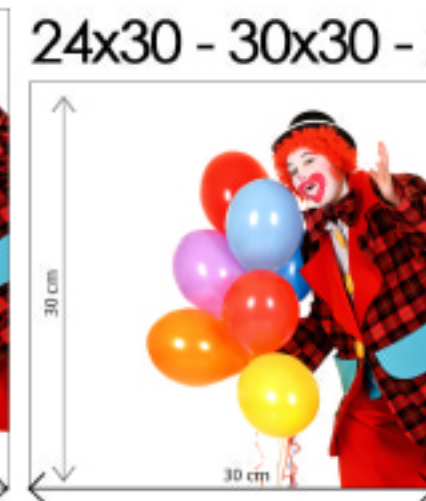

FOTOGRAFICA

24x30 - 30x30 - 25x38 - 30x40