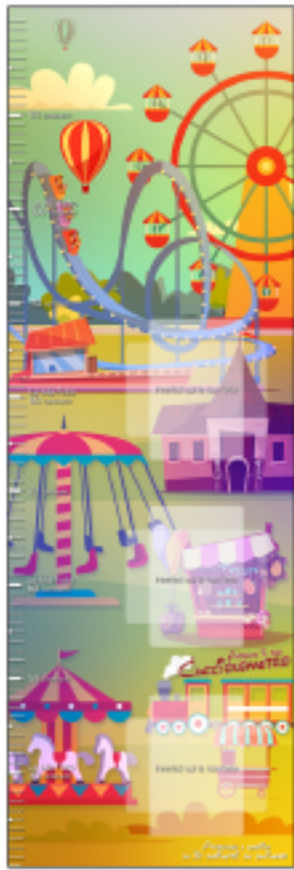

# CALENDOMETRO

CALENDARIO

GRAFICHE CUCCILOMETRO

CALENDOMETRO COMPOSTO

## SPECIFICHE TECNICHE

Manico Cartonato per trasporto

Copertina Standard 30x45 cm Fotografica

Calendario quadrimestrale 30 cm x 45 cm Fotografico

Cucciolometro 30 cm x 90 cm Fotografico

TUTTO SPIRALATO A CREARE UN UNICO PRODOTTO

# Quest'anno il Carnevale ti porta all'Edenlandia!