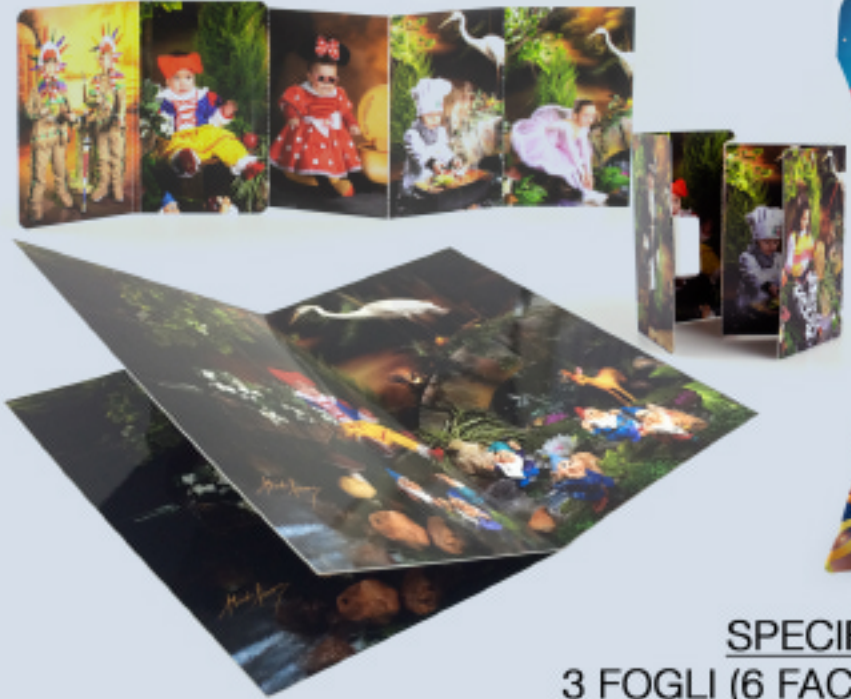

## SPECIFICHE TECNICHE

Manico Cartonato per trasporto

Copertina Standard 30x45 cm Fotografica

Calendario quadrimestrale 30 cm x 45 cm Fotografico

Cucciolometro 30 cm x 90 cm Fotografico

TUTTO SPIRALATO A CREARE UN UNICO PRODOTTO

### ENTRA E SCATTA LE TUE FOTO DI CARNEVALE E RICEVERAI IL 20% IN PIÙ SU UNA RICARICA EDENCARD EDENLANDIA

Presenta il coupon alle casse Edenlandia e riceverai il 20% in più su 1 ricarica Edencard

\*Lo sconto non è cumulabile con altre promozioni in corso ed utilizzabile fino al 31/12/2020

# SNAPPY

Crea con la SUITE FARBENFOTO  
2 COUPON  
Surprise

SPECIFICHE TECNICHE: IMPAGINATO OFFSET  
3 FOGLI (6 FACCIATE) OPPURE 5 FOGLI (10 FACCIATE)  
+ SCATOLA SNAPPY PERSONALIZZATA O STANDARD + 2 MAXIPLISSE' PIEGHEVOLI

SPECIFICHE TECNICHE: IMPAGINATO OFFSET  
3 FOGLI (6 FACCIATE) OPPURE 5 FOGLI (10 FACCIATE)  
+ SCATOLA SNAPPY PERSONALIZZATA O STANDARD  
+ CALENDARIO 22x32 + CALENDARIO 11x32 + 10 IMMAGINI 6x9

Crea con la SUITE FARBENFOTO  
2 COUPON  
Surprise  
KID BOX