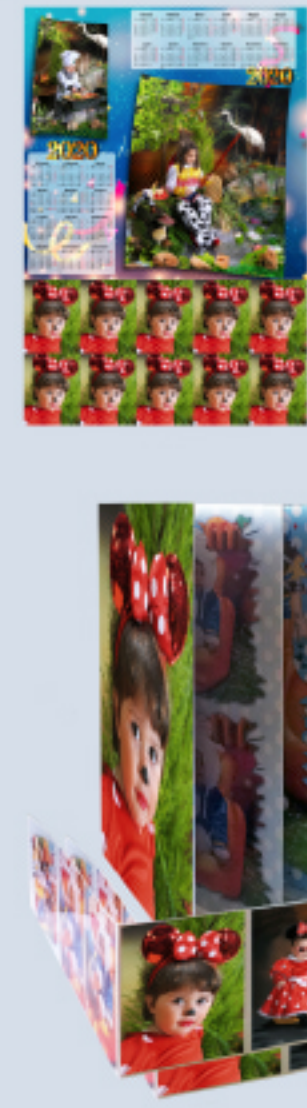

SNAPPY

Crea con la SUITE FARBENFOTO
2 COUPON
Surprise

SPECIFICHE TECNICHE: IMPAGINATO OFFSET
3 FOGLI (6 FACCIATE) OPPURE 5 FOGLI (10 FACCIATE)
+ SCATOLA SNAPPY PERSONALIZZATA O STANDARD + 2 MAXIPLISSE' PIEGHEVOLI

SPECIFICHE TECNICHE: IMPAGINATO OFFSET
3 FOGLI (6 FACCIATE) OPPURE 5 FOGLI (10 FACCIATE)
+ SCATOLA SNAPPY PERSONALIZZATA O STANDARD
+ CALENDARIO 22x32 + CALENDARIO 11x32 + 10 IMMAGINI 6x9

Crea con la SUITE FARBENFOTO
2 COUPON
Surprise
KID BOX

NEW

MAXI PRINT

1 COUPON
Crea con la SUITE FARBENFOTO

Standard

SPECIFICHE TECNICHE:
PRODOTTO RILEGATO
MISURE 20 x 30 CM - CHIUSO
COMPOSTO DA STAMPA ESTERNA
CON GRAFICA CARNEVALE
IN OFFSET + UV
PERSONALIZZABILE CON LOGO
+ STAMPA FOTOGRAFICA 30 x 60 CM
COMPOSTA DA TRE IMMAGINI INSERITE
IN UNICA CORNICE SU SFONDO BIANCO

Sagomato

SPECIFICHE TECNICHE:
PRODOTTO RILEGATO
MISURE 20 x 30 CM - CHIUSO
COMPOSTO DA STAMPA ESTERNA
CON GRAFICA CARNEVALE
IN OFFSET SAGOMATA + UV
+ STAMPA FOTOGRAFICA 30 x 60 CM
COMPOSTA DA TRE IMMAGINI INSERITE
IN UNICA CORNICE CON GRAFICA